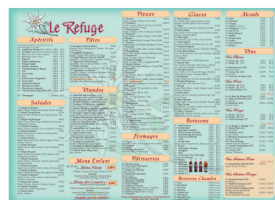

## MENUS ET CARTES PERSONNALISÉS

2 OU 3  
VOLETS

### NOMBREUX FORMATS

Maquette Comprise

À PARTIR DE :  
**09.50** €HT

Réf: CS IG-MU / 2

- CARTE DES BOISSONS
- CARTE BRASSERIE
- CARTE DES VINS
- MENUS EXTÉRIEURS
- CARTE DES DESSERTS
- MENUS DE FÊTES

## SETS DE TABLE

## SETS DE TABLE "MENUS" OU "DÉCORATIFS"

TOUTES QUANTITÉS

Maquette Comprise

À PARTIR DE :  
**0.039** €HT

Réf: CS IG-SDT / 1

Gagnez en efficacité & en temps  
avec les sets de table !  
Vos clients vite servis seront ravis.