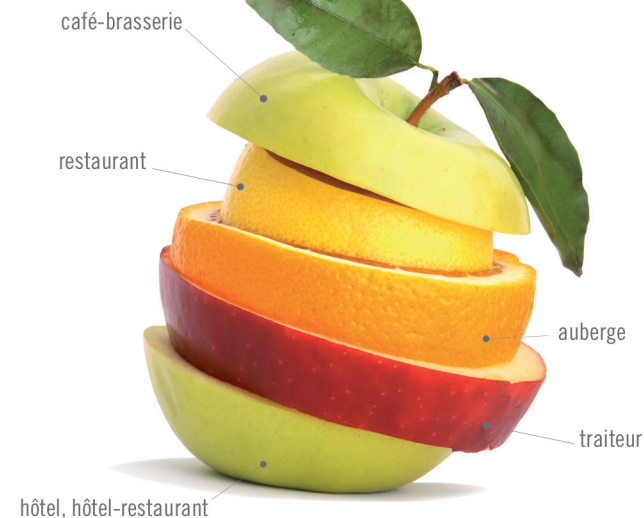

Cartes commerciales, Cartes de fidélité,
Cartes postales, Menus & cartes,
Sets de table, Sites internet, Dépliants

Testez la qualité
de vos prochaines
cartes commerciales