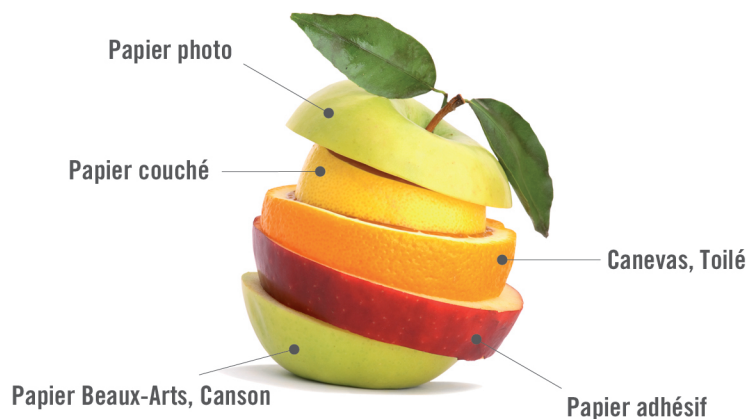

IMPRESSION GRAND FORMAT

musées, photographes, artistes, collectivités ...

Grande uniformité d'un tirage à l'autre

Durée de vie : 75 ans pour tirage couleur, 100 ans pour tirage N/B

Images résistantes à la lumière

Affiches pour intérieur ou extérieur

Nombreux formats possibles : 3.2, 4.3, Carré, Panoramique, 16.9, DIN

Contrecollage sur de nombreux supports : Dibond, Forex, PVC, carton, châssis bois...

CARACTÉRISTIQUES TECHNIQUES

Encres pigmentées 9 couleurs

Noir mat & noir brillant

Laize 1.11m / 44 pouces

Résolution jusqu'à 2880 x 1440 dpi

Support jusqu'à 1.5 mm d'épaisseur

Certification arts graphiques

Nombreux supports papiers certifiés

nombreux supports papier

Types de fichiers informatiques acceptés

EPS, PSD, JPEG, AI, PDF, TIFF ...